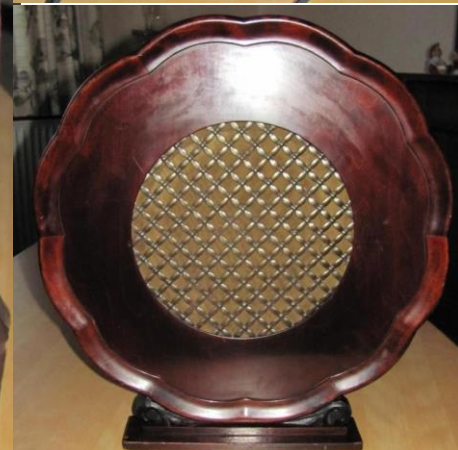

November 2012

Eli Jensen fra Vejle har fundet et par fine ting
En Crosley modtager <http://www.crosleyradios.com/48c.html>
og en LK højttaler LK60V

September 2012

Kjeld Pedersen,
Horsens har tilsendt
nedenstående fine
billeder. Om fundene
skriver han selv:

Så er det vist min tur
til at fremvise nogle
flotte spoler :-)

Den første (ovenfor) er en Neutrofon 4-lampers. Jeg går ud fra, at første rør fra venstre er HF forstærkning, så detektor med tilbagekobling (altså 2 afstemte HF kredse) og 2 LF rør til højre. Det må vist kaldes en distance modtager. Jeg havde ikke opdaget, det var en Neutrofon før end jeg så billedet, men glad blev jeg da.

Maj 2012

Mit apparat er den første model af serien hvori der anvendes en dobbelt triode med typebetegnelsen VT 126. Den blev hurtigt forbedret ved hjælp af en tredobbelt triode (VT 139), hvorefter modellen fik typen RDV 32 D. Nyprisen var 45 Rigsmark Per Rasmus Møller

Kramolinen er på mange måder en parallel til Loewes modtager med flerfoldslampe, idet den benyttede lampe med typen VT 126 indeholder 2 trioder. Kassen måler 21,5 X 10,5 X 16,5 cm.