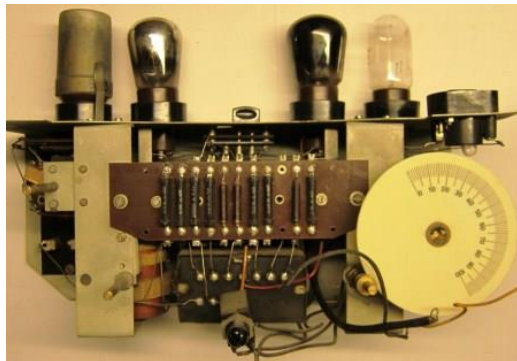

Bordradioer med rør

1931

238-Danafon-2 rør

104-Hellesen-3 lampe

134-Magnavox-Salon-D3K

128-Philips-Bispehat-930C

32-Radiola-320L

185-Telefunken-4 lampe-340G