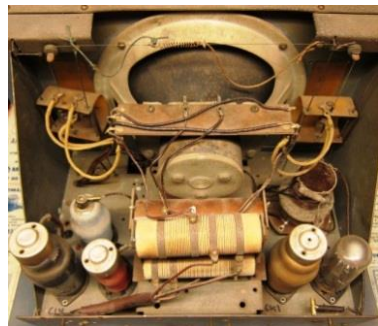

235-Nordmark-Folkeradio-VE301Dyn-2

1937

Bordradioer med rør

1937-38

140-Philips-Sonate-424HU

173-Sonofon-Super-74U

117-Tor-Olympic-U58

122-Tor-Standard-U48