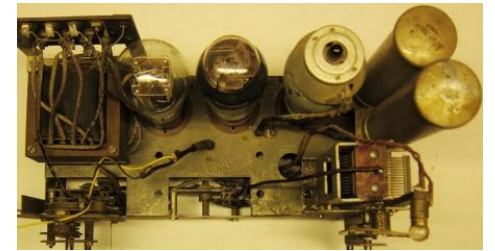

164-Philips-944A