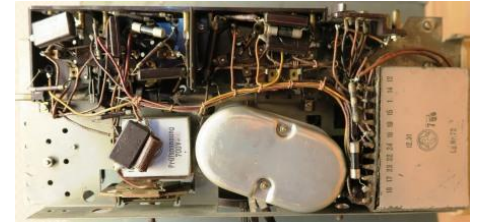

222-Telefunken-4 lampe-340W