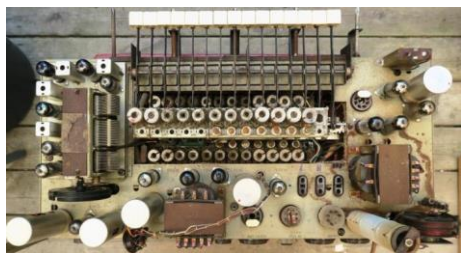

1951

Bordradioer med rør

1952

136-B&O-Jet-507

44-Telavox-4510

57-B&O-Mini-508K

149-B&O-Standard-508K FM

16-Eltra-Skymaster-919

216-Zenith-Trans Oceanic-H500

1953

Bordradioer med rør

1954-55

237-B&O-Grandessa-509

70-Eltra-Air Prince-946

69-AGA-Clock radio-2424

28-LL-Monark-551K