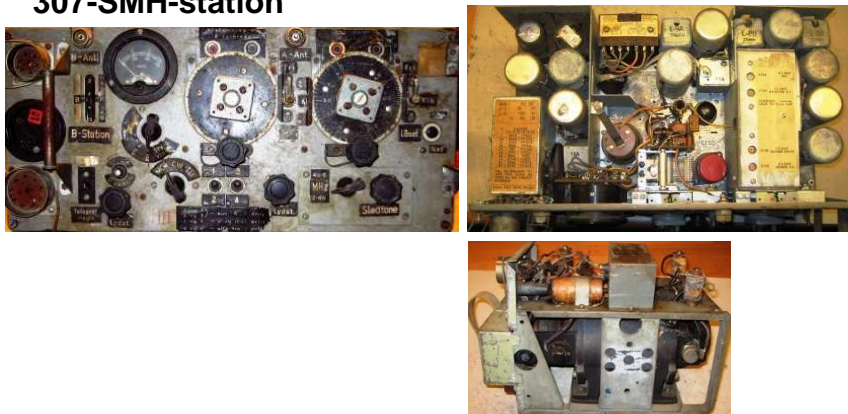

307-SMH-station