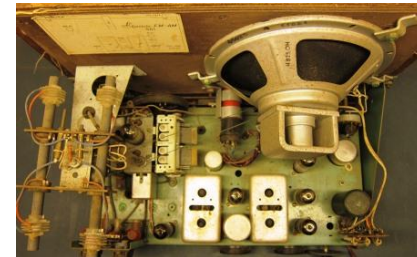

73-LL-Minerva-561