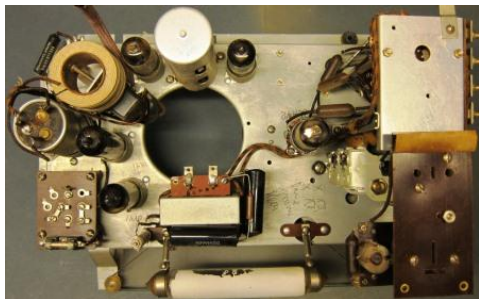

1951

Bordradioer med rør

1952

136-B&O-Jet-507

44-Telavox-4510

57-B&O-Mini-508K

149-B&O-Standard-508K FM

16-Eltra-Skymaster-919