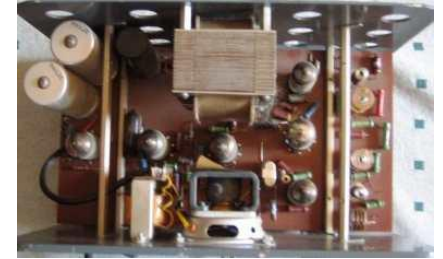

726-HP-Oscillator 200CD 1960

737-Elomar-Signalgenerator-MV604 1940

740-Radiometer-Signalgenerator-MS27g 1961

1951-70

Måleinstrumenter

1950-70

712-Radiometer-Målesender-MS27 1956

729-RCA-TV Sweep Generator-WR 59C 1955