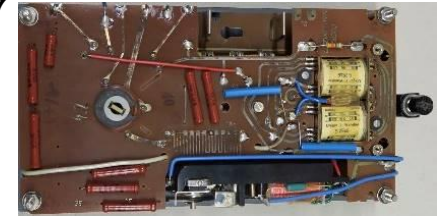

715-Fona-Målebro-FS109 1950

739-Radiometer-MM1k 1940

736-Plilips-Målebro-MB2025 1940

734-List-Målebro 1935

717-Goerz-Unigor 3p 1967

707-Heathkit-Capacitor checker-IT11 1975

1930-60

Måleinstrumenter