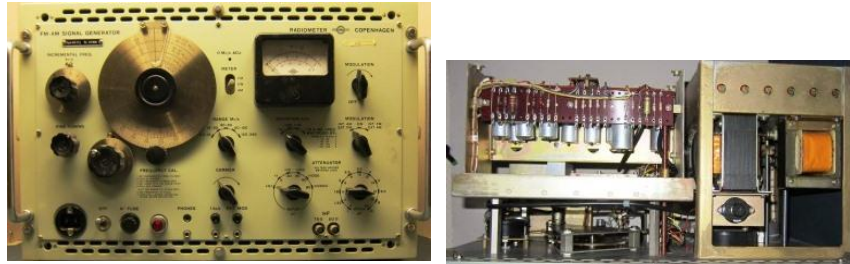

726-HP-Oscillator 200CD 1960

737-Elomar-Signalgenerator-MV604 1940

740-Radiometer-Signalgenerator-MS27g 1961

1951-70

Måleinstrumenter

1950-70

712-Radiometer-Målesender-MS27 1956

729-RCA-TV Sweep Generator-WR 59C 1955