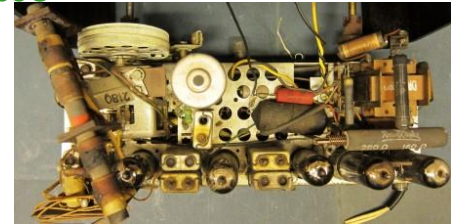

86-Philips-Romance-BD263U