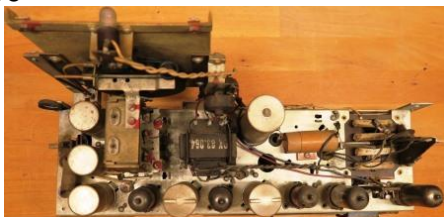

1950

49-Magnavox-Air King-910

87-MC Michael-Supervox-498

190-Philips-Philettina-BX190U

221-Pope-Populær-RA186

112-B&O-Grand Prix-506K

2-Philips-Opera-BDK501U

18-Tor-Mars-C1U

1951

Bordradioer med rør

1952

136-B&O-Jet-507

44-Telavox-4510

57-B&O-Mini-508K

149-B&O-Standard-508K FM

16-Eltra-Skymaster-919