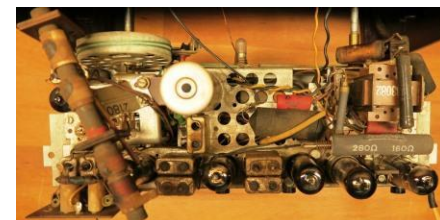

220-Philips-Romance-253U