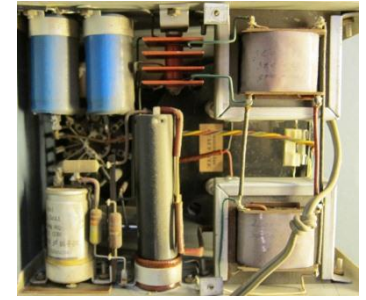

730-Eltra-216-ohmmeter 1950