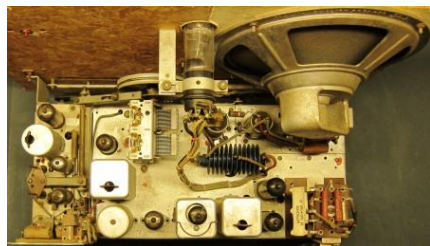

216-Zenith-Trans Oceanic-H500

1953

Bordradioer med rør

1954-55

237-B&O-Grandessa-509

70-Eltra-Air Prince-946

69-AGA-Clock radio-2424

28-LL-Monark-551K